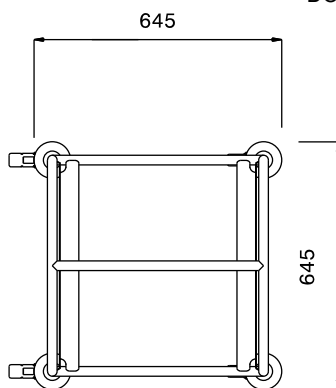

#### Punt nr \_\_\_\_\_

Regaalwagen met 4 paar geleiders voor korven 500x500 mm.  
capaciteit 4x korf 500x500 mm  
geleiderafstand 165 mm

### Belangrijkste Gegevens

- Frame van 25 mm buizen, volledig gelast.
- L-vormige lopers, met een ophoging aan elk uiteinde.
- Ontworpen voor transport van 500x500 mm afwasmachine korven.
- Handgreep is een verlenging van het dragende frame.
- Vier zwenkwielen Ø125 mm, waarvan 2 met rem, voorzien van kunststof bumpers.

### Constructie

- Volledig vervaardigd uit roestvrijstaal AISI 304.

Gekeurd: \_\_\_\_\_

Front aanzicht

Zij aanzicht

Boven aanzicht

**Algemene Gegevens:**

Afmetingen, extern, breedte:	
361244 (DRT4)	645 mm
Afmetingen, extern, diepte:	645 mm
Afmetingen, extern, hoogte:	900 mm
Wiel materiaal:	Zink
Wiel diameter:	Ø 125
Gewicht, netto:	14 kg