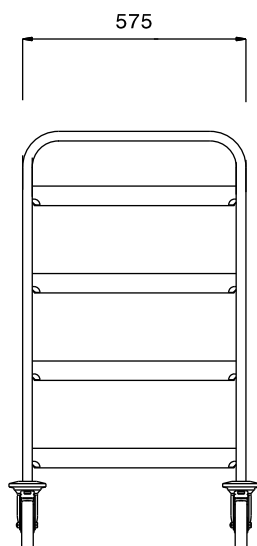

#### Punt nr \_\_\_\_\_

Regaalwagen met 4 paar geleiders voor korven 500x500 mm.  
capaciteit 4x korf 500x500 mm  
geleiderafstand 165 mm

### Belangrijkste Gegevens

- Frame van 25 mm buizen, volledig gelast.
- L-vormige lopers, met een ophoging aan elk uiteinde.
- Ontworpen voor transport van 500x500 mm afwasmachine korven.
- Handgreep is een verlenging van het dragende frame.
- Vier zwenkwielen Ø125 mm, waarvan 2 met rem, voorzien van kunststof bumpers.

### Constructie

- Volledig vervaardigd uit roestvrijstaal AISI 304.

Gekeurd: \_\_\_\_\_

Front aanzicht

Zij aanzicht

Boven aanzicht

**Algemene Gegevens:**

Afmetingen, extern, breedte:	
361244 (DRT4)	645 mm
Afmetingen, extern, diepte:	645 mm
Afmetingen, extern, hoogte:	900 mm
Wiel materiaal:	Zink
Wiel diameter:	Ø 125
Gewicht, netto:	14 kg