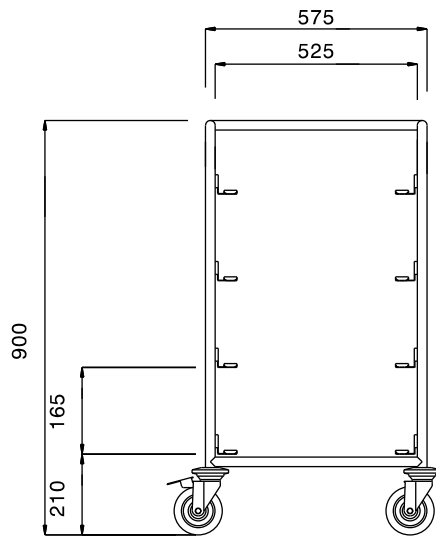

#### Punt nr \_\_\_\_\_

Regaalwagen met 4 paar geleiders voor korven 500x500 mm.  
capaciteit 4x korf 500x500 mm  
geleiderafstand 165 mm

### Belangrijkste Gegevens

- Frame van 25 mm buizen, volledig gelast.
- L-vormige lopers, met een ophoging aan elk uiteinde.
- Ontworpen voor transport van 500x500 mm afwasmachine korven.
- Handgreep is een verlenging van het dragende frame.
- Vier zwenkwielen Ø125 mm, waarvan 2 met rem, voorzien van kunststof bumpers.

### Constructie

- Volledig vervaardigd uit roestvrijstaal AISI 304.

Gekeurd: \_\_\_\_\_

Front aanzicht

Zij aanzicht

Boven aanzicht

**Algemene Gegevens:**

Afmetingen, extern, breedte:	
361244 (DRT4)	645 mm
Afmetingen, extern, diepte:	645 mm
Afmetingen, extern, hoogte:	900 mm
Wiel materiaal:	Zink
Wiel diameter:	Ø 125
Gewicht, netto:	14 kg